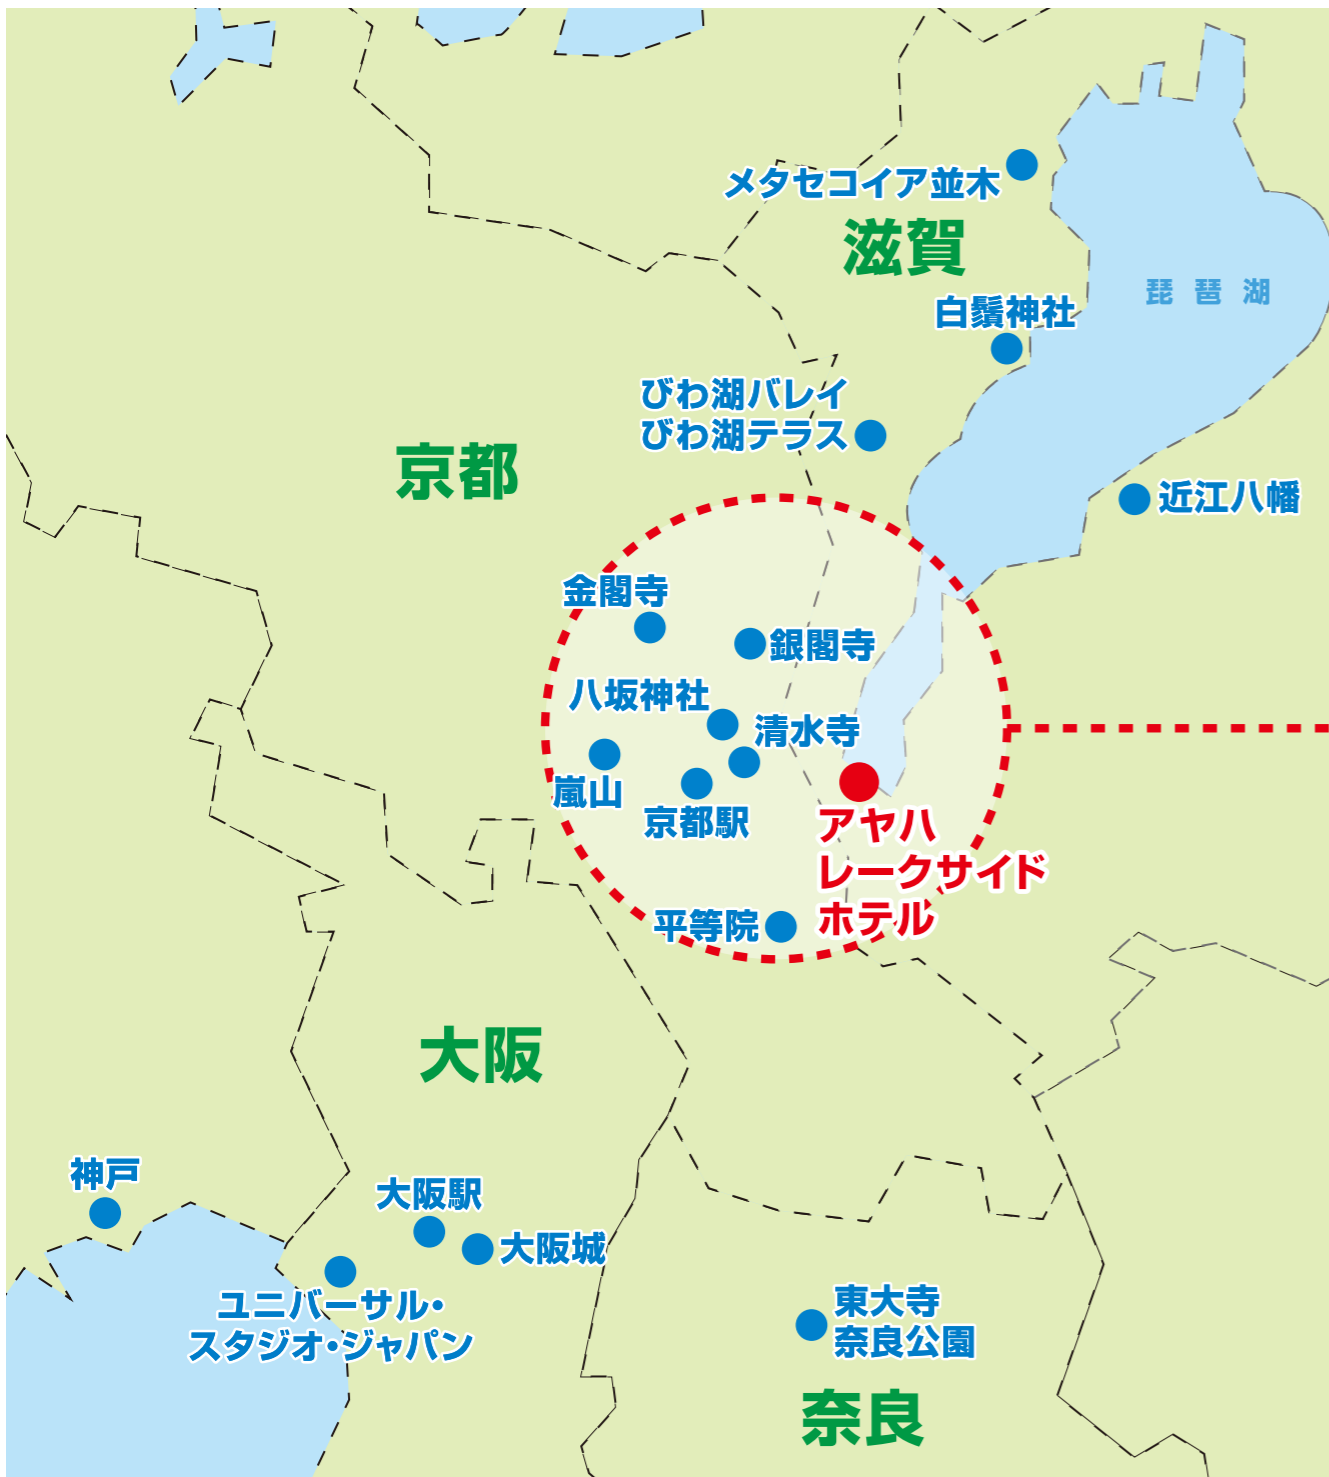

びわ湖

当館 アヤハ
レークサイドホテル
滋賀県大津市におの浜3-2-25
TEL:077-524-2321

大津ICまでの
おすすめルート
車で約8分

ホテル専用
駐車場
大型バス
6台OK!

当館ご利用の
お客様駐車無料

春にはシバザクラが
一面に咲き誇るポイント

バス釣りに人気
のスポット!

体育館へは
徒歩2分!!

プロバスケットの
滋賀レイクスターズを
応援に行こう!

湖岸道路から
膳所駅に続く道は
通称「ときめき坂」。
カフェや居酒屋で
賑わっています!

膳所駅から来られた場合
交差点を右へ

膳所駅までの
おすすめルート
徒歩約12分

人気アニメなどの
ラッピング電車が
大津の街を走り抜
けます!ここでしか
見ることができな
い景色をぜひご
覧ください!

アヤハレークサイドホテル 近隣マップ

アヤハレークサイドホテル アクセスマップ

JR京都駅・大阪駅からの所要時間

JR京都駅からJR大津駅まで **約9分**

JR大阪駅からJR大津駅まで **約40分**

- 所要時間は新快速をご利用の場合となります
- JR大津駅へは、送迎を行います ※右上図の位置に配車致します(要予約)

清水寺

ユニバーサル・スタジオ・ジャパン

東大寺 奈良公園

アヤハレークサイドホテル