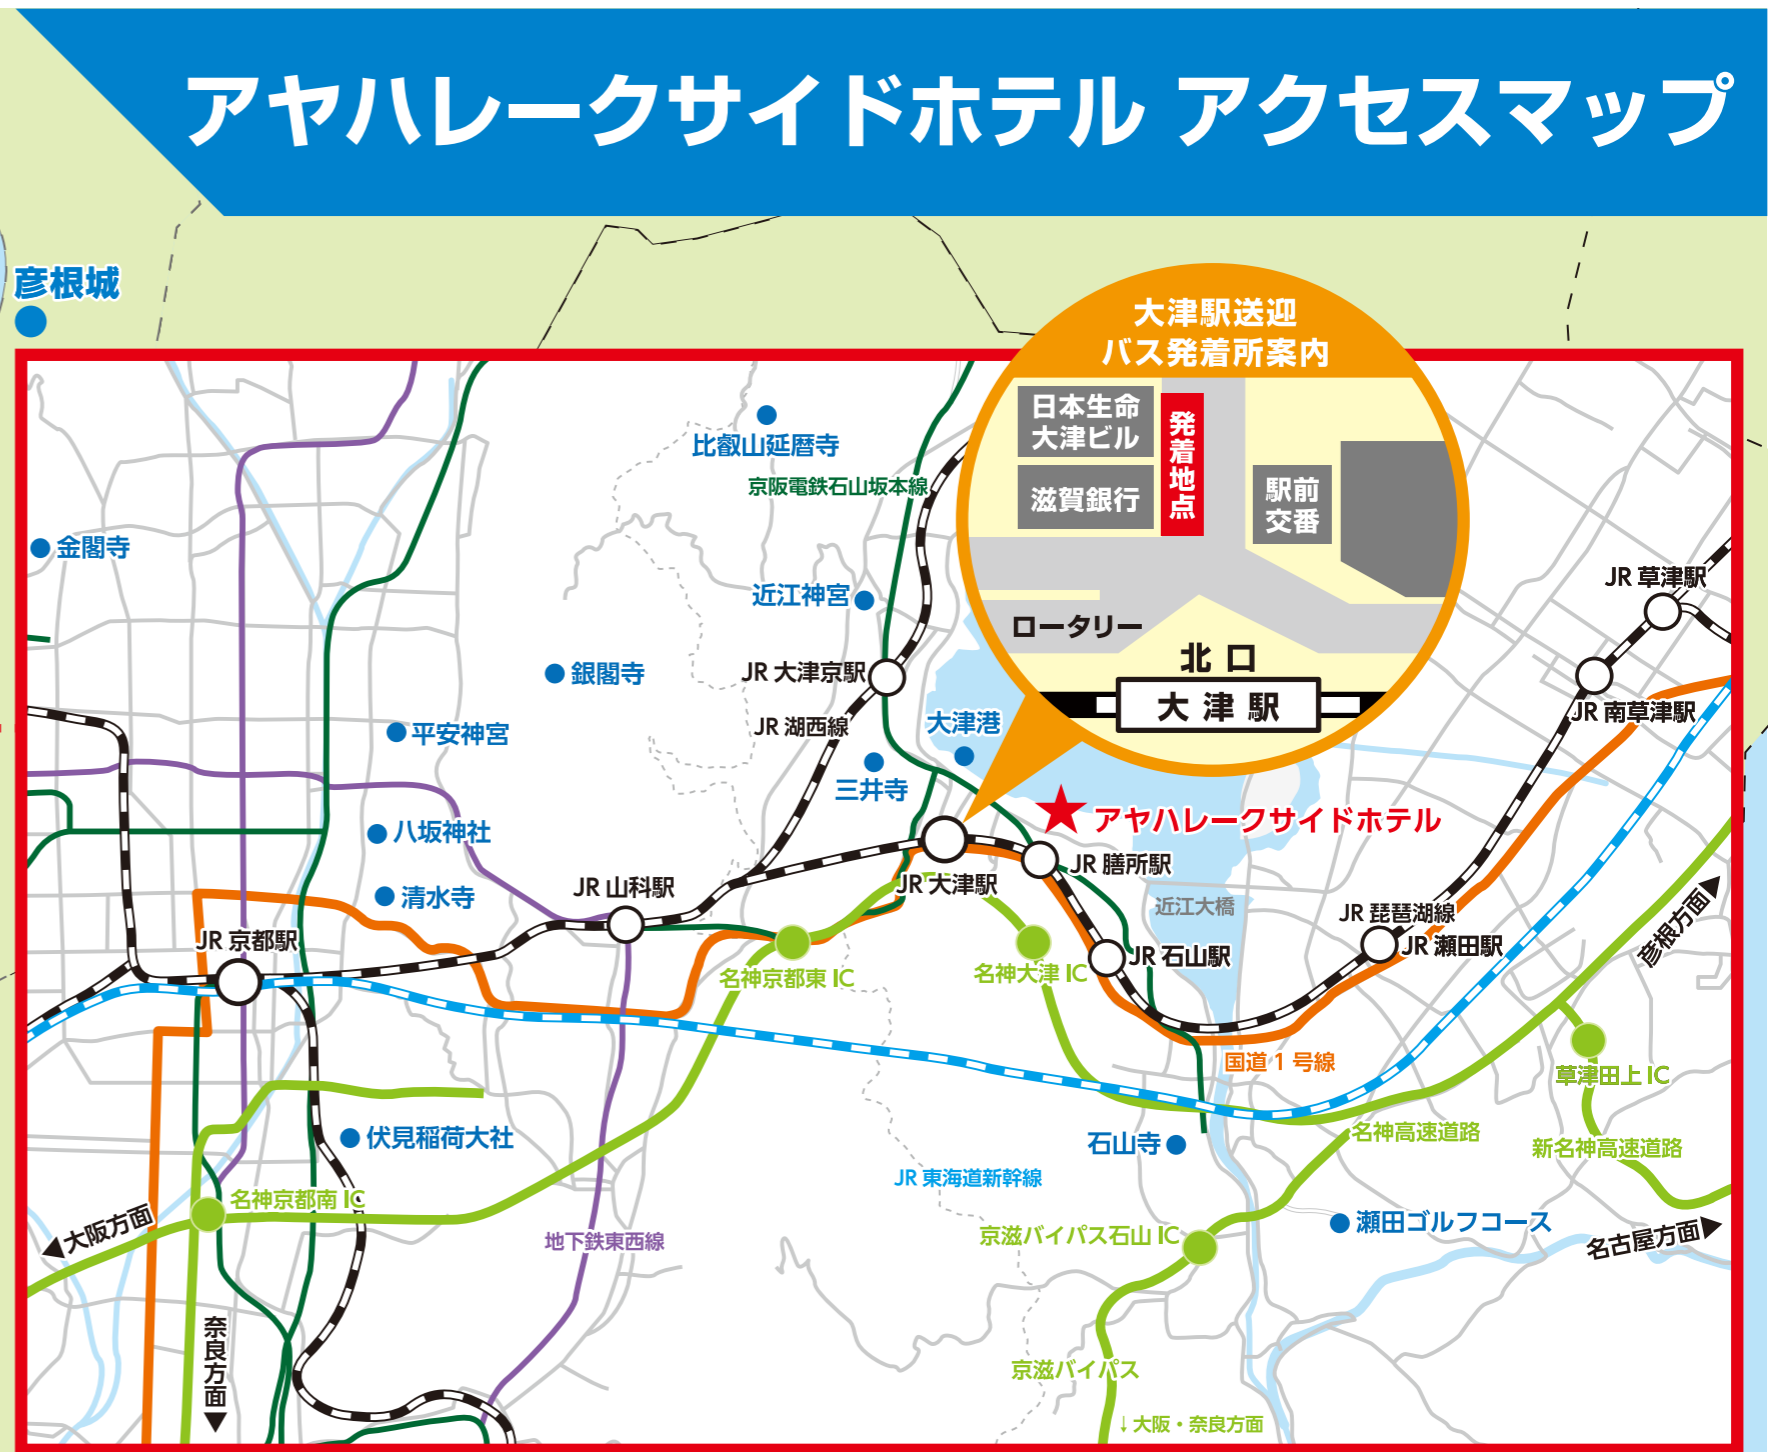

びわ湖

当館 アヤハ
レークサイドホテル
滋賀県大津市におの浜3-2-25
TEL:077-524-2321

大津ICまでの
おすすめルート
車で約8分

ホテル専用
駐車場
大型バス
6台OK!

当館ご利用の
お客様駐車無料

春にはシバザクラが
一面に咲き誇るポイント

バス釣りに人気
のスポット!

体育館へは
徒歩2分!!

プロバスケットの
滋賀レイクスターズを
応援に行こう!

湖岸道路から
膳所駅に続く道は
通称「ときめき坂」。
カフェや居酒屋で
賑わっています!

膳所駅から来られた場合
交差点を右へ

膳所駅までの
おすすめルート
徒歩約12分

人気アニメなどの
ラッピング電車が
大津の街を走り抜
けます!ここでしか
見ることができな
い景色をぜひご
覧ください!

アヤハレークサイドホテル 近隣マップ

アヤハレークサイドホテル アクセスマップ

JR京都駅・大阪駅からの所要時間

JR京都駅からJR大津駅まで **約9分**

JR大阪駅からJR大津駅まで **約40分**

- 所要時間は新快速をご利用の場合となります
- JR大津駅へは、送迎を行います ※右上図の位置に配車致します(要予約)

清水寺

ユニバーサル・スタジオ・ジャパン

東大寺 奈良公園

アヤハレークサイドホテル