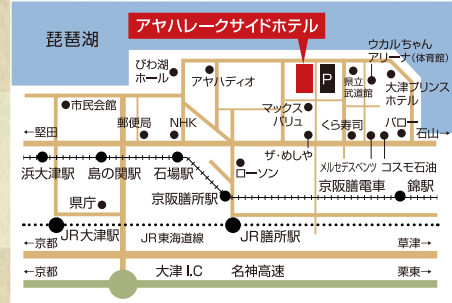

チェックインの際に必ずご持参ください。

対象施設や使用方法など、
詳しくはWEBでご確認ください。

<https://www.biwako-visitors.jp/enjoy-at-home/imakoso/>

コンビニ券が無い場合は周遊クーポンのお渡しと宿泊割引の特典が受けられません。

GO TO トラベル
GO TO TRAVEL

GO TO トラベル
との併用も可能
宿泊割引 **35% OFF**
地域共通
クーポン **15% 付与**
2021年1/31(日)までの
ご宿泊対象

うれしい
特典付き

ご夕食時に
「ドリンク3本サービス」
ソフトドリンク・ビールも可
(特典は大人のみ対象)

JR大津駅より
送迎あり!!

姉妹館 熱海・伊豆山温泉ハートピア
熱海から天然温泉を直送!

琵琶湖の大パノラマを一望!
京都・奈良・大阪よりアクセス抜群

例えばこれだけお得です!

コンビニ券+GO TO 割併用時
平日2名1室でご利用の場合

- 宿泊代金17,710円(税込) × 2名 35,420円(税込)
- 入湯税150円 × 2名 300円
- GOTO割引35% OFF **-12,397円**
- コンビニ券「宿泊割引」 平日4,000円 × 2名 **-8,000円**

お支払い実額

お一人様
あたり **7,662円** (税込)
2名で **15,323円** (税込)

さらに合計15,000円分のクーポン付

地域共通クーポン2名で **5,000円**分付与
滋賀周遊クーポン2名で **10,000円**分

WEB予約はこちら
宿泊予約前にコンビニ券を
ご用意ください。

● 大津 びわ湖畔
アヤハレークサイドホテル 〒520-0801 滋賀県大津市におの浜3-2-25

ご予約は **TEL:077-524-2321**

- 名神高速道路大津I.C.より車で約8分
- JR大津駅よりタクシー利用で5分
- JR膳所駅又は京阪膳所駅下車 徒歩10分

コンビニ券購入からご宿泊利用までの流れ

① コンビニ券取り扱い店舗（滋賀県・関西2府4県・愛知県）と購入方法

コンビニ券 取り扱い店舗

コンビニ内の端末で
下記の端末操作を行う。

端末から出てきた
受付票(申込券)をレジに
持ってきます。