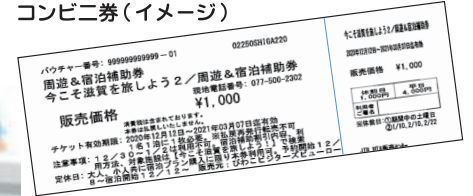

コンビニ券は宿泊当日、
チェックインの際に必要となり
ますので必ずご持参ください。

第1回発売日 12月1日(火)

コンビニ(JTB)商品番号 **0255284**

第2回発売日 12月8日(火)

コンビニ(JTB)商品番号 **0255285**

第3回(1月頃に発売日発表予定)

滋賀県の公式観光サイト『滋賀・コンビニ商品番号
びわ湖観光情報』にてご確認下さい。

セブンイレブン(マルチコピー)

端末の
操作方法

- ① トップ画面から“チケット”をタッチ。
- ② “JTB レジャー”をタッチ。
- ③ “商品番号入力での直接購入”を選択します。
- ④ 上記 J T B 商品番号(7桁)を入力し、“OK”をタッチ。
- ⑤ 内容を確認し、同意される場合は“申込”をタッチ。
- ⑥ 払込票の内容をご確認の上、30分以内にレジへお持ち頂き、代金をお支払いください。

ローソン、ミニストップ(Loppi)

端末の
操作方法

- ① トップ画面から“チケット”をタッチ。
- ② 上記 J T B 商品番号(7桁)を入力し、“次へ”をタッチ。
  ご希望のチケット“今こそ滋賀を旅しよう!!
  周遊&宿泊補助券”を選び、画面の案内に従って
  進みます。
- ③ 画面の案内を確認し、同意される場合は“はい”をタッチ。
- ④ 画面の案内を確認し、同意される場合は“はい”をタッチ。
- ⑤ 申込券の内容をご確認の上、30分以内にレジへお持ち頂き、代金をお支払いください。

ご利用時の
注意事項

お部屋が満室等によりご予約できない場合もあります。コンビニ券をご購入の際には、専用プランの空き状況もご確認の上で、ご購入ください。(コンビニ券の払い戻しはできません)